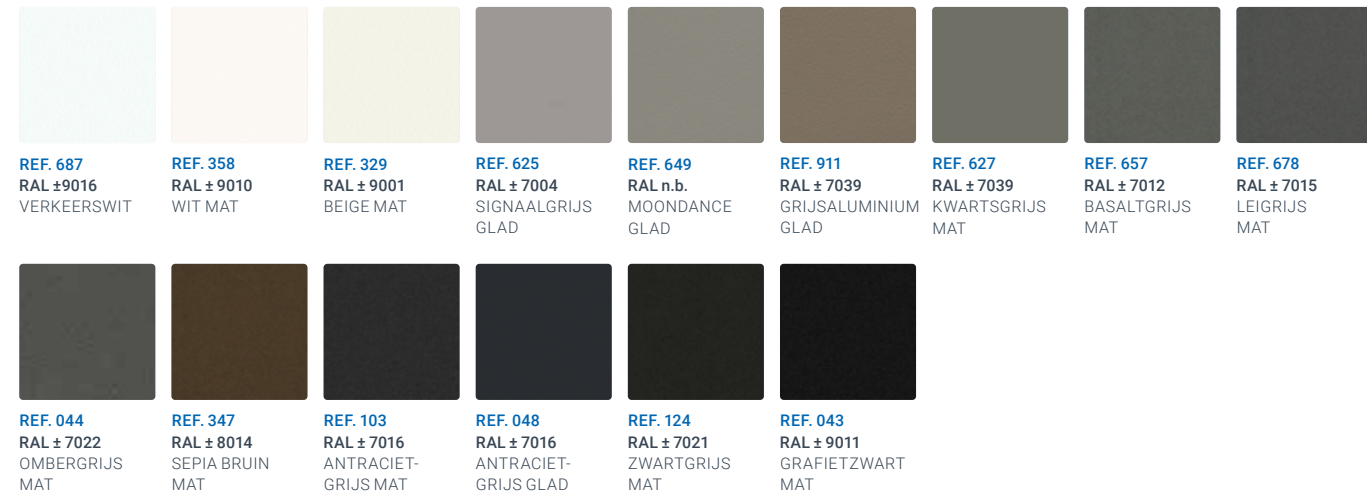

58 foliekleuren die matchen bij jouw huis

Elegant is beschikbaar in een breed aanbod van 58 foliekleuren voor elke stijl en smaak. De Kleuren zijn onderverdeeld in vier categorieën: natuurlijke houtstructuren, gekleurde houtstructuren, solids en metallics.

Als alternatief is Elegant verkrijgbaar in drie massakleuren:

- Verkeerswit (ref. 003, RAL ± 9016)
- Crèmewit (ref. 096, RAL ± 9001)*
- Telegrijs (ref. 007, RAL ± 7047)*

* Geldt voor een aantal geselecteerde profielen

SOLIDS STANDARD

Uniforme kleurfolies die zowel in gladde als in matte uitvoering gekozen kunnen worden.

COLOURED WOOD STANDARD

Uniforme kleurfolies met een houtprint in aardse en natuurlijke kleuren.

NATURAL WOOD STANDARD

** Beschikbaar in een aantal basisprofielen.
*** Vraag naar de voorwaarden bij jouw plaatsver.

POPULAIRE KLEURENCOMBINATIES