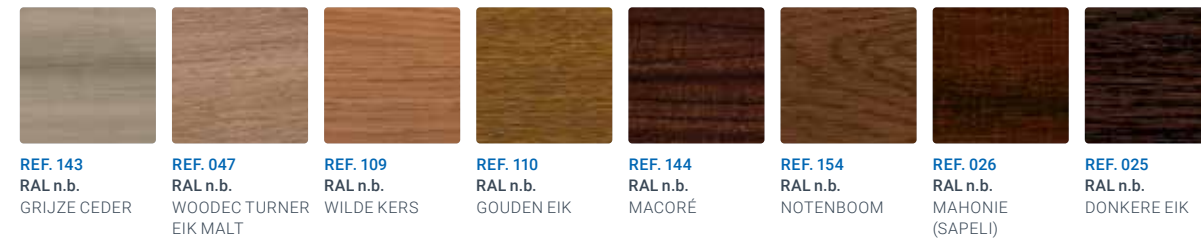

58 foliekleuren die matchen bij jouw huis

Elegant is beschikbaar in een breed aanbod van 58 foliekleuren voor elke stijl en smaak. De Kleuren zijn onderverdeeld in vier categorieën: natuurlijke houtstructuren, gekleurde houtstructuren, solids en metallics.

Als alternatief is Elegant verkrijgbaar in drie massakleuren:

- Verkeerswit (ref. 003, RAL ± 9016)
- Crèmewit (ref. 096, RAL ± 9001)*
- Telegrijs (ref. 007, RAL ± 7047)*

* Geldt voor een aantal geselecteerde profielen

SOLIDS STANDARD

Uniforme kleurfolies die zowel in gladde als in matte uitvoering gekozen kunnen worden.

COLOURED WOOD STANDARD

Uniforme kleurfolies met een houtprint in aardse en natuurlijke kleuren.

NATURAL WOOD STANDARD

Deze folies zijn een imitatie van natuurlijke houtkleuren en -structuren om een warme toets te geven aan je woning of project.

SOLID MATTEX SPECIALS

Uniforme kleurfolies met een extra matte uitstraling.