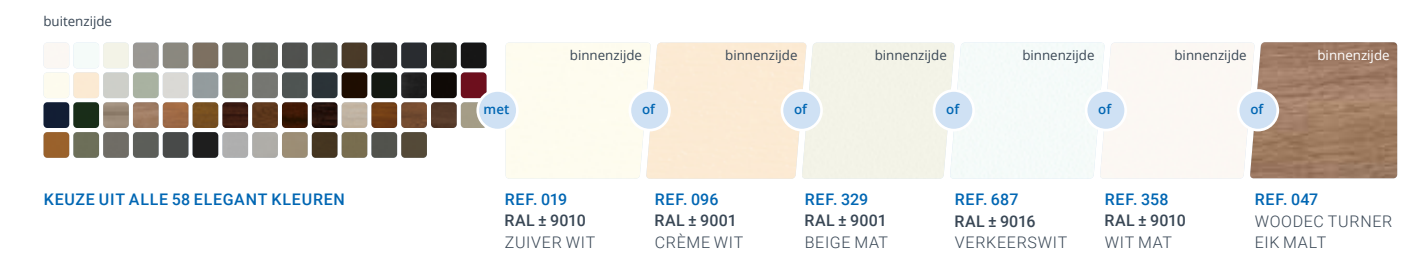

58 foliekleuren die matchen bij jouw huis

Elegant is beschikbaar in een breed aanbod van 58 foliekleuren voor elke stijl en smaak. De Kleuren zijn onderverdeeld in vier categorieën: natuurlijke houtstructuren, gekleurde houtstructuren, solids en metallics.

NATURAL WOOD SPECIALS

Deze folies zijn een imitatie van natuurlijke houtkleuren en -structuren om een warme toets te geven aan je woning of project.

METALLICS SPECIALS

Uniforme kleurfolies met een industriële metallic look

METALLICS MATTEX SPECIALS

Uniforme kleurfolies met een extra matte uitstraling en een metallic industriële look

BI-COLOURS: BUITENZIJDE IN COMBINATIE MET BINNENZIJDE IN EEN VERSCHILLENDE FOLIEKLEUR

In de Elegant-reeks is er de mogelijkheid om verschillende kleuren (bi-colours)** te gebruiken voor de binnen- en buitenkant van ramen en deuren. Deze flexibiliteit maakt het mogelijk om een harmonieuze uitstraling te creëren die zowel van binnen als van buiten aantrekkelijk is.***

** Beschikbaar in een aantal basisprofielen.
*** Vraag naar de voorwaarden bij jouw plaatsver.

POPULAIRE KLEURENCOMBINATIES