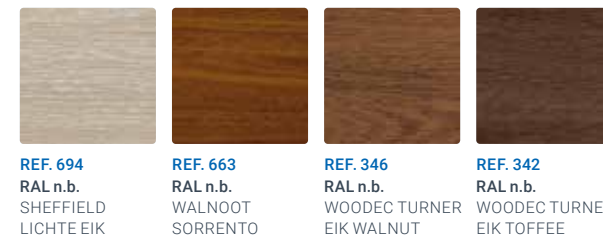

58 foliekleuren die matchen bij jouw huis

Elegant is beschikbaar in een breed aanbod van 58 foliekleuren voor elke stijl en smaak. De Kleuren zijn onderverdeeld in vier categorieën: natuurlijke houtstructuren, gekleurde houtstructuren, solids en metallics.

SOLIDS STANDARD

Uniforme kleurfolies die zowel in gladde als in matte uitvoering gekozen kunnen worden.

COLOURED WOOD STANDARD

Uniforme kleurfolies met een houtprint in aardse en natuurlijke kleuren.

NATURAL WOOD STANDARD

Deze folies zijn een imitatie van natuurlijke houtkleuren en -structuren om een warme toets te geven aan je woning of project.

SOLID MATTEX SPECIALS

Uniforme kleurfolies met een extra matte uitstraling.

NATURAL WOOD SPECIALS

Deze folies zijn een imitatie van natuurlijke houtkleuren en -structuren om een warme toets te geven aan je woning of project.

METALLICS SPECIALS

Uniforme kleurfolies met een industriële metallic look